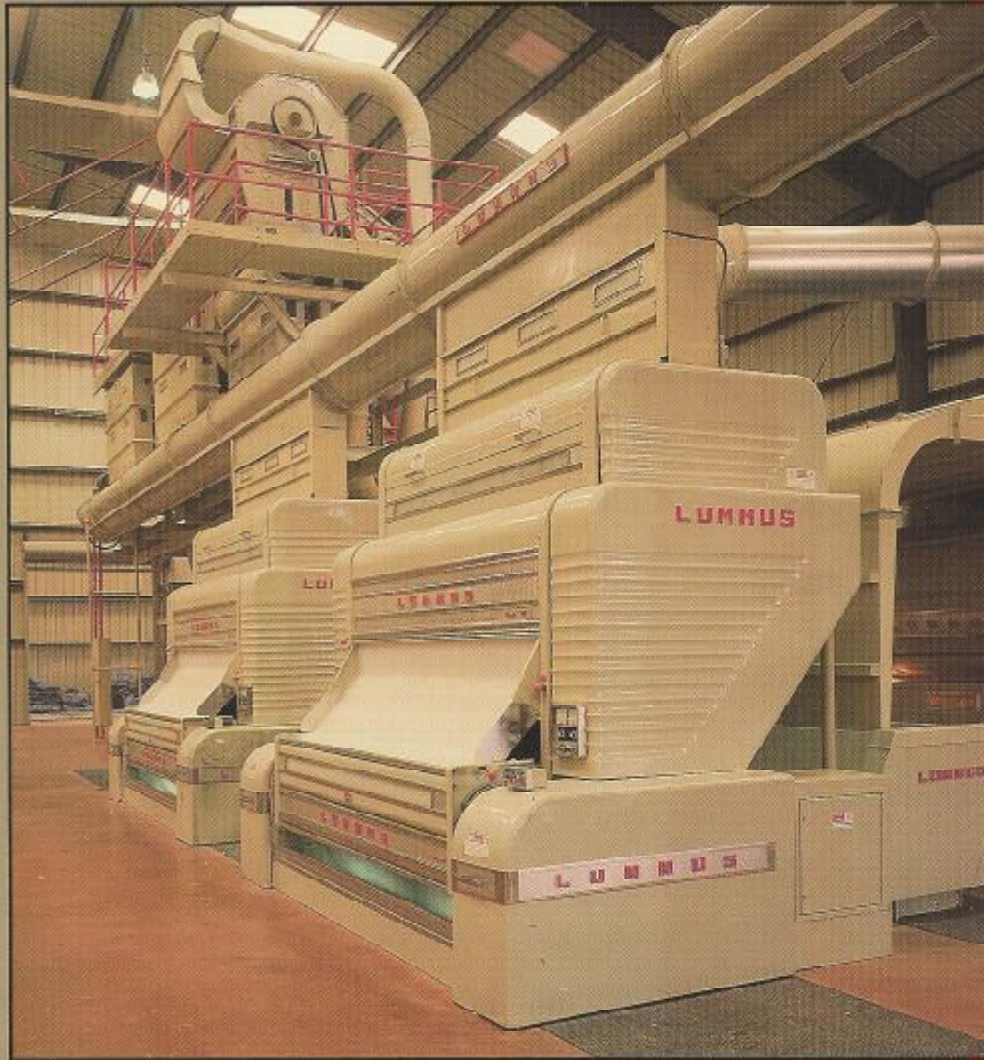

LUMMUS

IMPERIAL II

*with its companion,
the Model 700 Feeder*

Rendimiento Extra

Durante tres décadas, el desmote de alta capacidad ha sido sinónimo de Desmotadoras de Sierra Lummus. Las Desmotadoras Imperial ofrecen niveles inigualables de productividad en la industria. Hoy, lo mejor ha sido superado. Cuatro años de experimentación práctica, rediseño y refinamientos en la ingeniería han convertido a Imperial II en Modelo de la Nueva Industria.

- Operación totalmente eléctrica
- Eliminación máxima de desperdicios
- Mayor productividad lograda por el rodillo del agitador de "triple función", lo que implica una operación más fácil, mayor rendimiento y productividad.
- Mayor vida de las sierras
- Régimen de alimentación controlado automáticamente y ajustado según la condición del algodón.

La Recientemente Diseñada Imperial II

- Sistema superior de eliminación de motas completamente nuevo
- 20% más de capacidad – y se siguen usando sierras de desmote de 12"
- Totalmente automatizada
- La parte anterior se mueve hacia afuera y hacia adentro automáticamente
- Fácil acceso y mantenimiento