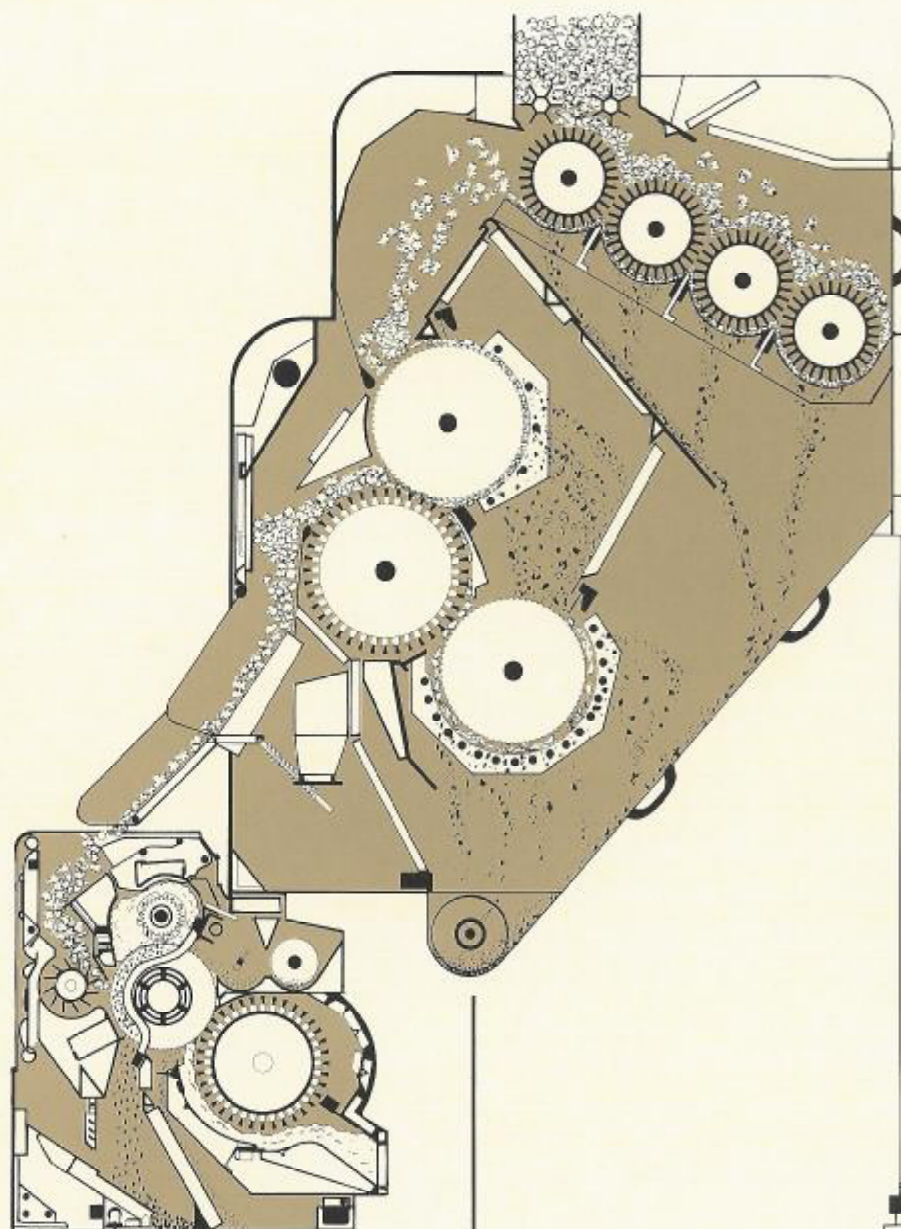

Rendimiento Extra

Durante tres décadas, el desmote de alta capacidad ha sido sinónimo de Desmotadoras de Sierra Lummus. Las Desmotadoras Imperial ofrecen niveles inigualables de productividad en la industria. Hoy, lo mejor ha sido superado. Cuatro años de experimentación práctica, rediseño y refinamientos en la ingeniería han convertido a Imperial II en Modelo de la Nueva Industria.

- Operación totalmente eléctrica
- Eliminación máxima de desperdicios
- Mayor productividad lograda por el rodillo del agitador de "triple función", lo que implica una operación más fácil, mayor rendimiento y productividad.
- Mayor vida de las sierras
- Régimen de alimentación controlado automáticamente y ajustado según la condición del algodón.

La Recientemente Diseñada Imperial II

- Sistema superior de eliminación de motas completamente nuevo
- 20% más de capacidad – y se siguen usando sierras de desmote de 12"
- Totalmente automatizada
- La parte anterior se mueve hacia afuera y hacia adentro automáticamente
- Fácil acceso y mantenimiento

Alimentadora 700 La Probada Ganadora

Probada entre sus competidoras ha demostrado ser la más rendidora del mercado.

- Controles sencillos de estado sólido
- Alimentación automática
- Bajo costo de mantenimiento
- Años de probada confiabilidad

LUMMUS
CORPORATION

(4)

34

FRESNO, CA
(209) 268-4477

GREENVILLE, MS
(601) 335-0510

LUBBOCK, TX
(806) 745-7050

PHOENIX, AZ
(602) 257-8734

HARLINGEN, TX
(512) 425-1372

LUMMUS PRODUCTS PICTURED, DESCRIBED, OR LISTED IN THIS PUBLICATION ARE ILLUSTRATIVE ONLY. APPLICATION AND USE OF THESE PRODUCTS MUST BE IN ACCORDANCE WITH APPLICABLE CODES AND REGULATIONS AND MUST BE ARRANGED AND/OR PROVIDED WITH COVERS OR OTHER GUARDS WHERE NECESSARY TO ASSURE THE SAFETY OF PERSONNEL.
LUMMUS ENGINEERS CONTINUE TO MAKE IMPROVEMENTS. ALL DESIGNS, SPECIFICATIONS AND RATINGS ARE SUBJECT TO CHANGE WITHOUT NOTICE.